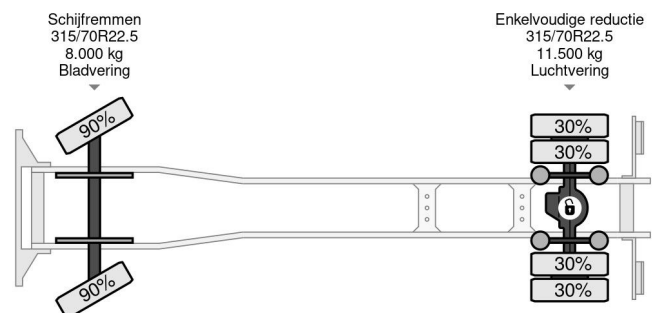

Volvo 4X2 EURO 6 TÜV TILL 09-2025 DHOLLANDIA LIFT 360 DEGREES CAMERA

COMMON

Preis	€ 34.950,- ex MwSt
Id	VO878286
Marke	Volvo
Typ	4X2 EURO 6 TÜV TILL 09-2025 DHOLLANDIA LIFT 360 DEGREES CAMERA
Baujahr	2018
Kilometerstand	415.653 km
Konstruktion	Koffer
Bruttogewicht	21.000 kg
Schadstoffklasse	6

Volvo FM 370 4X2 EURO 6 TÜV TILL 09-2025 DHOLLANDIA...

Referenznummer: VO878286

PROPERTIES

Datum der erstzulassung	24-09-2018
Tüv-ablaufdatum	24-09-2025
Nummernschild	33-BLJ-5
Kraftstoffart	Diesel
Getriebe	Automatik
Fahrzeug-identifizierungsnummer	YS2X922A2JB878286
Radformel	4x2
Anzahl der achsen	2
Gewicht	9.870 kg
Zylinderzahl	6
Leistung in kw	278
Leistung in ps	378
Radstand	520 cm
Konstruktionsmaße (l/b/h)	
Nutzlast	11.130 kg
Länge	940 cm
Breite	255 cm