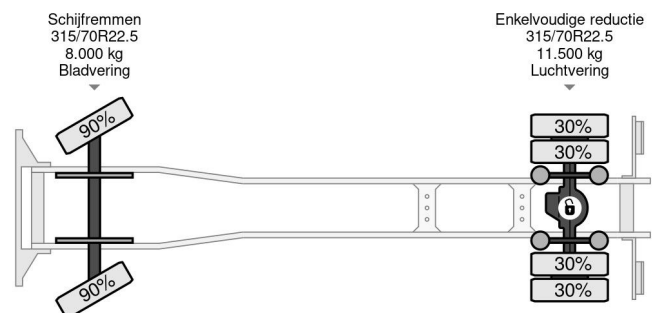

## COMMON

Preis	€ 34.950,- ex MwSt
Id	VO878286
Marke	Volvo
Typ	4X2 EURO 6 TÜV TILL 09-2025 DHOLLANDIA LIFT 360 DEGREES CAMERA
Baujahr	2018
Kilometerstand	415.653 km
Konstruktion	Koffer
Bruttogewicht	21.000 kg
Schadstoffklasse	6

## PROPERTIES

Datum der erstzulassung	24-09-2018
Tüv-ablaufdatum	24-09-2025
Nummernschild	33-BLJ-5
Kraftstoffart	Diesel
Getriebe	Automatik
Fahrzeug-identifizierungsnummer	YS2X922A2JB878286
Radformel	4x2
Anzahl der achsen	2
Gewicht	9.870 kg
Zylinderzahl	6
Leistung in kw	278
Leistung in ps	378
Radstand	520 cm
Konstruktionsmaße (l/b/h)	
Nutzlast	11.130 kg
Länge	940 cm
Breite	255 cm