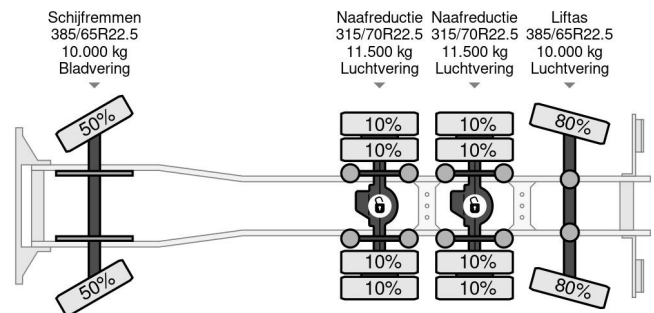

Volvo 8X4 - EURO 6 + HMF 2243-Z2 + REMOTE + HTS CABLE LIFT + LIFT/STEERING AXLE + TÜV 05-2025

COMMON

| | |
|------------------|---|
| Preis | Auf Anfrage ex MwSt |
| Id | VO762485-K |
| Marke | Volvo |
| Typ | 8X4 - EURO 6 + HMF 2243-Z2 + REMOTE + HTS CABLE LIFT + LIFT/STEERING AXLE + TÜV 05-2025 |
| Baujahr | 2014 |
| Kilometerstand | 577.336 km |
| Konstruktion | Kranwagen |
| Bruttogewicht | 43.000 kg |
| Schadstoffklasse | 6 |

Volvo FMX 500 8X4 - EURO 6 + HMF 2243-Z2 + REMOTE + ...

Referenznummer: VO762485-K

PROPERTIES

| | |
|---------------------------------|-------------------|
| Datum der erstzulassung | 30-05-2014 |
| Tüv-ablaufdatum | 30-05-2025 |
| Nummernschild | 73-BDV-5 |
| Kraftstoffart | Diesel |
| Getriebe | Automatik |
| Fahrzeug-identifizierungsnummer | YV2XT40G9EA762485 |
| Radformel | 8x4 |
| Anzahl der achsen | 4 |
| Gewicht | 16.440 kg |
| Zylinderzahl | 6 |
| Leistung in kw | 375 |
| Leistung in ps | 510 |
| Radstand | 665 cm |
| Nutzlast | 26.560 kg |
| Länge | 937 cm |
| Breite | 255 cm |

Werkzeugkasten • Zapfwelle (PTO) • Zapfwelle (PTO) •
Zentralverriegelung • Zugmaul

BESCHREIBUNG

VIDEO AVAILABLE
CONTAINER 625X241X117 CM