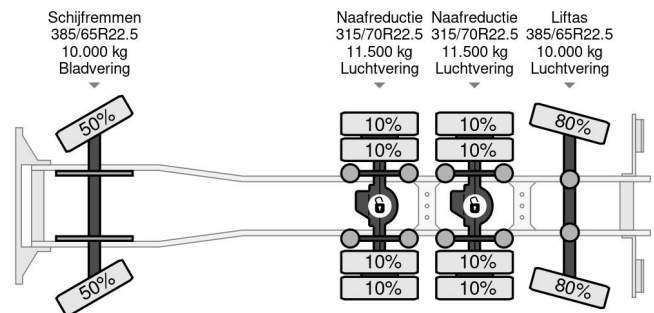

Volvo 8X4 - EURO 6 + HMF 2243-Z2 + REMOTE + HTS CABLE LIFT + LIFT/STEERING AXLE + TÜV 05-2025

COMMON

Preis	Auf Anfrage ex MwSt
Id	VO762485-K
Marke	Volvo
Typ	8X4 - EURO 6 + HMF 2243-Z2 + REMOTE + HTS CABLE LIFT + LIFT/STEERING AXLE + TÜV 05-2025
Baujahr	2014
Kilometerstand	577.336 km
Konstruktion	Kranwagen
Bruttogewicht	43.000 kg
Schadstoffklasse	6

Volvo FMX 500 8X4 - EURO 6 + HMF 2243-Z2 + REMOTE + ...

Referenznummer: VO762485-K

PROPERTIES

Datum der erstzulassung	30-05-2014
Tüv-ablaufdatum	30-05-2025
Nummernschild	73-BDV-5
Kraftstoffart	Diesel
Getriebe	Automatik
Fahrzeug-identifizierungsnummer	YV2XT40G9EA762485
Radformel	8x4
Anzahl der achsen	4
Gewicht	16.440 kg
Zylinderzahl	6
Leistung in kw	375
Leistung in ps	510
Radstand	665 cm
Nutzlast	26.560 kg
Länge	937 cm
Breite	255 cm

Werkzeugkasten • Zapfwelle (PTO) • Zapfwelle (PTO) •
Zentralverriegelung • Zugmaul

BESCHREIBUNG

VIDEO AVAILABLE
CONTAINER 625X241X117 CM