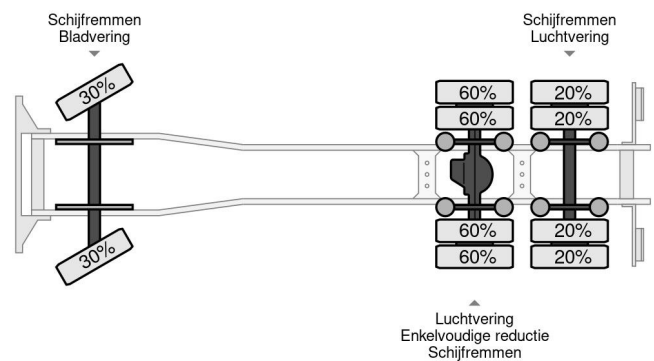

BESCHREIBUNG

VIDEO AVAILABLE