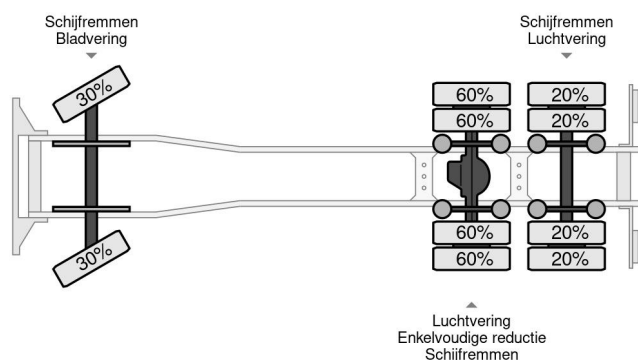

Scania 6X2 HIAB 244 + REMOTE CONTROL

COMMON

Preis	€ 29.950,- ex MwSt
Id	SC129695
Marke	Scania
Typ	6X2 HIAB 244 + REMOTE CONTROL
Baujahr	2005
Kilometerstand	608.515 km
Konstruktion	Ladepritsche
Bruttogewicht	27.000 kg
Schadstoffklasse	3

Scania R500 V8 6X2 HIAB 244 + REMOTE CONTROL

Referentienummer: SC129695

PROPERTIES

Datum der eratzulassung	08-11-2005
Kraftstoffart	Diesel
Getriebe	Halbautomatik
Fahrzeug-identifizierungsnummer	XLER6X20005129695
Radformel	6x2
Anzahl der achsen	3
Gewicht	15.915 kg
Zylinderzahl	8
Leistung in kw	368
Leistung in ps	500
KonstruktionsmaÙe (l/b/h)	
Nutzlast	11.085 kg