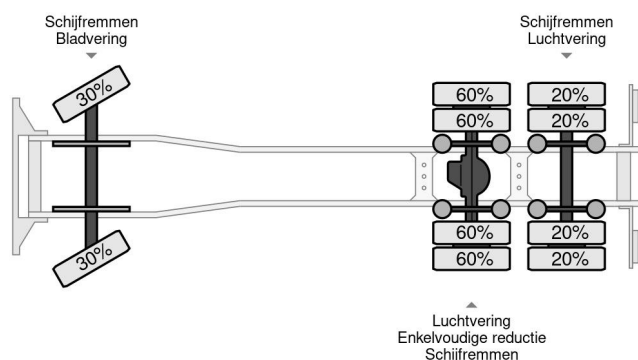

### PROPERTIES

Datum der eratzulassung	08-11-2005
Kraftstoffart	Diesel
Getriebe	Halbautomatik
Fahrzeug-identifizierungsnummer	XLER6X20005129695
Radformel	6x2
Anzahl der achsen	3
Gewicht	15.915 kg
Zylinderzahl	8
Leistung in kw	368
Leistung in ps	500
KonstruktionsmaÙe (l/b/h)	
Nutzlast	11.085 kg