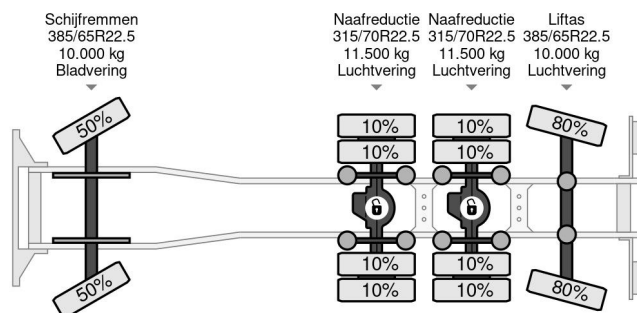

## COMMON

Preis	Auf Anfrage ex MwSt
Id	VO762485
Marke	Volvo
Typ	8X4 - EURO 6 + HMF 2243-Z2 + REMOTE + HTS CABLE LIFT + LIFT/STEERING AXLE + TÜV 05-2025
Baujahr	2014
Kilometerstand	577.336 km
Konstruktion	Kabelsystem
Bruttogewicht	43.000 kg
Schadstoffklasse	6

## PROPERTIES

Datum der erstzulassung	30-05-2014
Tüv-ablaufdatum	30-05-2025
Nummernschild	73-BDV-5
Kraftstoffart	Diesel
Getriebe	Automatik
Fahrzeug-identifizierungsnummer	YV2XT40G9EA762485
Radformel	8x4
Anzahl der achsen	4
Gewicht	16.440 kg
Zylinderzahl	6
Leistung in kw	375
Leistung in ps	510
Radstand	665 cm
Nutzlast	26.560 kg
Länge	937 cm
Breite	255 cm

## BESCHREIBUNG

---

VIDEO AVAILABLE  
CONTAINER 625X241X117 CM