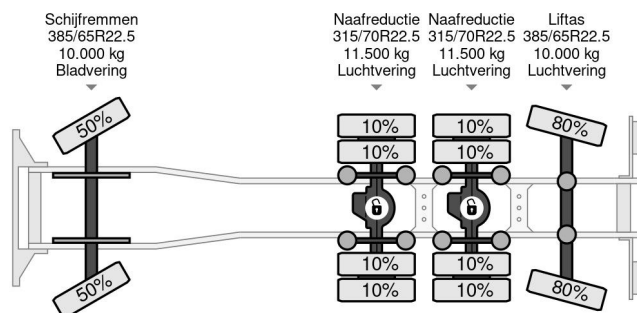

Volvo 8X4 - EURO 6 + HMF 2243-Z2 + REMOTE + HTS CABLE LIFT + LIFT/STEERING AXLE + TÜV 05-2025

COMMON

Preis	Auf Anfrage ex MwSt
Id	VO762485
Marke	Volvo
Typ	8X4 - EURO 6 + HMF 2243-Z2 + REMOTE + HTS CABLE LIFT + LIFT/STEERING AXLE + TÜV 05-2025
Baujahr	2014
Kilometerstand	577.336 km
Konstruktion	Kabelsystem
Bruttogewicht	43.000 kg
Schadstoffklasse	6

Volvo FMX 500 8X4 - EURO 6 + HMF 2243-Z2 + REMOTE + ...
Referenznummer: VO762485

PROPERTIES

Datum der erstzulassung	30-05-2014
Tüv-ablaufdatum	30-05-2025
Nummernschild	73-BDV-5
Kraftstoffart	Diesel
Getriebe	Automatik
Fahrzeug-identifizierungsnummer	YV2XT40G9EA762485
Radformel	8x4
Anzahl der achsen	4
Gewicht	16.440 kg
Zylinderzahl	6
Leistung in kw	375
Leistung in ps	510
Radstand	665 cm
Nutzlast	26.560 kg
Länge	937 cm
Breite	255 cm

Werkzeugkasten • Zapfwelle (PTO) • Zapfwelle (PTO) •
Zentralverriegelung • Zugmaul

BESCHREIBUNG

VIDEO AVAILABLE
CONTAINER 625X241X117 CM