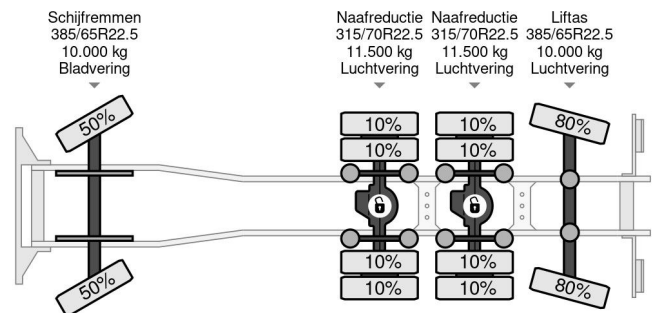

Volvo 8X4 - EURO 6 + HMF 2243-Z2 + REMOTE + HTS CABLE LIFT + LIFT/STEERING AXLE + TÜV 05-2025

COMMON

Preis	Auf Anfrage ex MwSt
Id	VO762485
Marke	Volvo
Typ	8X4 - EURO 6 + HMF 2243-Z2 + REMOTE + HTS CABLE LIFT + LIFT/STEERING AXLE + TÜV 05-2025
Baujahr	2014
Kilometerstand	577.336 km
Konstruktion	Kabelsystem
Bruttogewicht	43.000 kg
Schadstoffklasse	6

Volvo FMX 500 8X4 - EURO 6 + HMF 2243-Z2 + REMOTE + ...
Referenznummer: VO762485

PROPERTIES

Datum der erstzulassung	30-05-2014
Tüv-ablaufdatum	30-05-2025
Nummernschild	73-BDV-5
Kraftstoffart	Diesel
Getriebe	Automatik
Fahrzeug-identifizierungsnummer	YV2XT40G9EA762485
Radformel	8x4
Anzahl der achsen	4
Gewicht	16.440 kg
Zylinderzahl	6
Leistung in kw	375
Leistung in ps	510
Radstand	665 cm
Nutzlast	26.560 kg
Länge	937 cm
Breite	255 cm

Werkzeugkasten • Zapfwelle (PTO) • Zapfwelle (PTO) •
Zentralverriegelung • Zugmaul

BESCHREIBUNG

VIDEO AVAILABLE
CONTAINER 625X241X117 CM