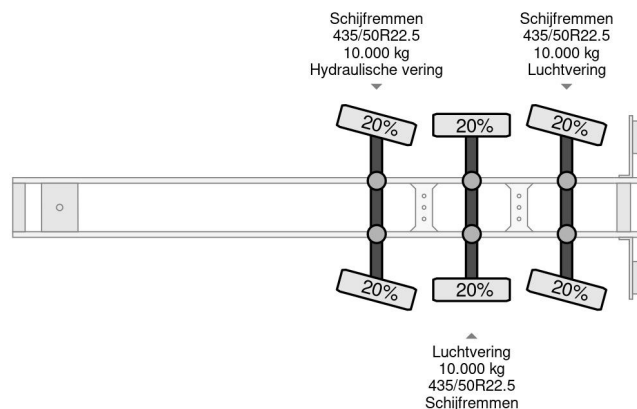

Referenznummer: REB60237-2