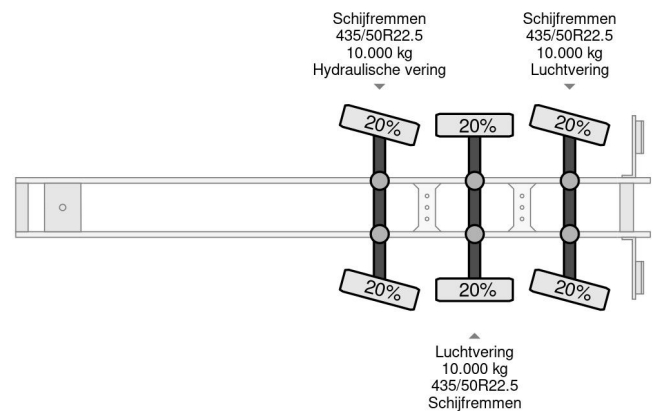

PROPERTIES

Datum der erstzulassung	31-10-2008
Tüv-ablaufdatum	07-05-2025
Nummernschild	OK-48-SK
Fahrzeug-identifizierungsnummer	YA5B303A846B60237
Anzahl der achsen	3
Gewicht	7.300 kg
Radstand	950 cm
Konstruktionsmaße (l/b/h)	
Nutzlast	38.700 kg
Länge	1.265 cm
Breite	255 cm

ZUBEHÖR

- Antiblockiersystem

Renders 3 AXLE + 2X STEERING AXLE + TÜV 05-2025 - LZV

Referentienummer: REB60237-2

BESCHREIBUNG