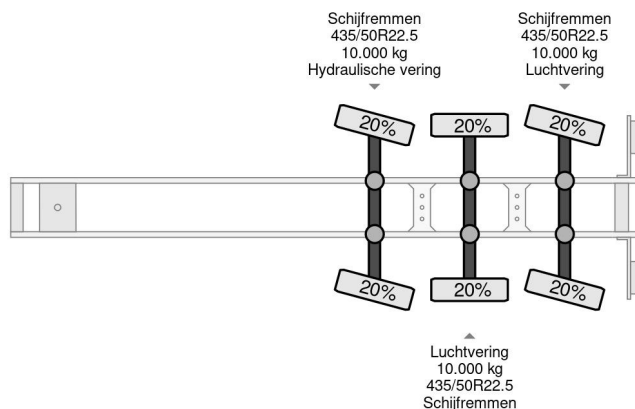

PROPERTIES

Datum der eratzulassung	31-10-2008
Tüv-ablaufdatum	07-05-2025
Nummernschild	OK-48-SK
Fahrzeug-identifizierungsnummer	YA5B303A846B60237
Anzahl der achsen	3
Gewicht	7.300 kg
Radstand	950 cm
Konstruktionsmaße (l/b/h)	
Nutzlast	38.700 kg
Länge	1.265 cm
Breite	255 cm

ZUBEHÖR

- Antiblockiersystem

Renders 3 AXLE + 2X STEERING AXLE + TÜV 05-2025 - LZV

Referenznummer: REB60237-2

BESCHREIBUNG