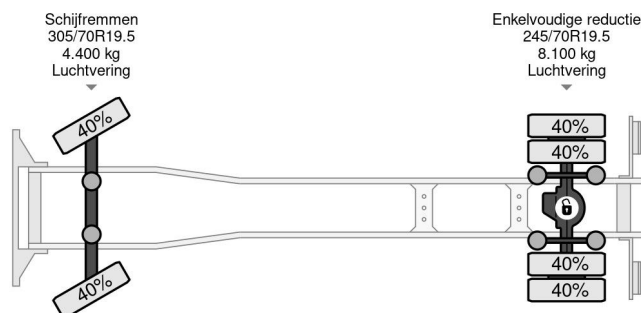

Mercedes-Benz 4X2 MOETEFINDT EURO 6 REMOTE CONTROL

COMMON

Preis	€ 42.950,- ex MwSt
Id	MB793845
Marke	Mercedes-Benz
Typ	4X2 MOETEFINDT EURO 6 REMOTE CONTROL
Baujahr	2013
Kilometerstand	969.485 km
Konstruktion	Autotransporter
Bruttogewicht	11.990 kg
Schadstoffklasse	6

Mercedes-Benz Atego 1224 4X2 MOETEFINDT EURO 6 RE...

Referentienummer: MB793845

PROPERTIES

Datum der erstzulassung	10-12-2013
Tüv-ablaufdatum	15-02-2025
Nummernschild	94-BRN-5
Kraftstoffart	Diesel
Getriebe	Automatik
Fahrzeug-identifizierungsnummer	WDB9670281L793845
Radformel	4x2
Anzahl der achsen	2
Gewicht	7.210 kg
Zylinderzahl	6
Leistung in kw	175
Leistung in ps	238
Radstand	542 cm
Konstruktionsmaße (l/b/h)	
Nutzlast	4.780 kg
Länge	1.010 cm
Breite	255 cm
Höhe	400 cm