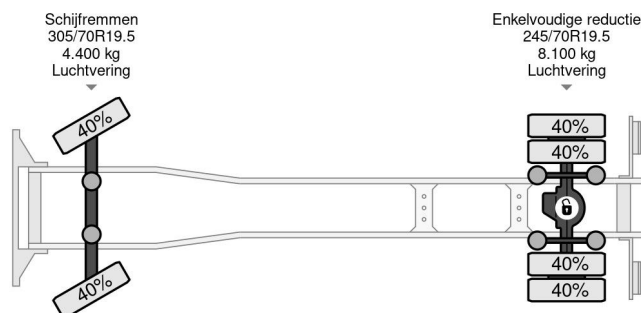

## PROPERTIES

Datum der erstzulassung	10-12-2013
Tüv-ablaufdatum	15-02-2025
Nummernschild	94-BRN-5
Kraftstoffart	Diesel
Getriebe	Automatik
Fahrzeug-identifizierungsnummer	WDB9670281L793845
Radformel	4x2
Anzahl der achsen	2
Gewicht	7.210 kg
Zylinderzahl	6
Leistung in kw	175
Leistung in ps	238
Radstand	542 cm
Konstruktionsmaße (l/b/h)	
Nutzlast	4.780 kg
Länge	1.010 cm
Breite	255 cm
Höhe	400 cm