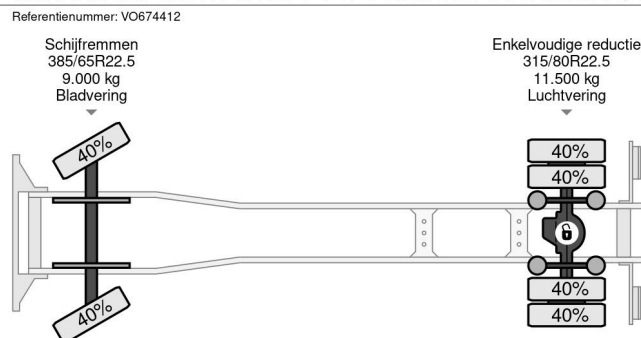

Volvo 4X2 HYVA LIFT 14T + REMOTE CONTROL TÜV TILL 11-2025

COMMON

Preis	€ 19.950,- ex MwSt
Id	VO674412
Marke	Volvo
Typ	4X2 HYVA LIFT 14T + REMOTE CONTROL TÜV TILL 11-2025
Baujahr	2013
Kilometerstand	537.739 km
Konstruktion	Portalarmsystem
Bruttogewicht	20.000 kg
Schadstoffklasse	5

Volvo FM 330 4X2 HYVA LIFT 14T + REMOTE CONTROL T...
Referenznummer: VO674412

PROPERTIES

Datum der erstzulassung	19-11-2013
Tüv-ablaufdatum	19-11-2025
Nummernschild	79-BDH-5
Kraftstoffart	Diesel
Getriebe	Automatik
Fahrzeug-identifizierungsnummer	YV2J1D1A2EB674412
Radformel	4x2
Anzahl der achsen	2
Gewicht	10.840 kg
Zylinderzahl	6
Leistung in kw	248
Leistung in ps	337
Radstand	370 cm
Nutzlast	9.160 kg
Länge	670 cm
Breite	255 cm