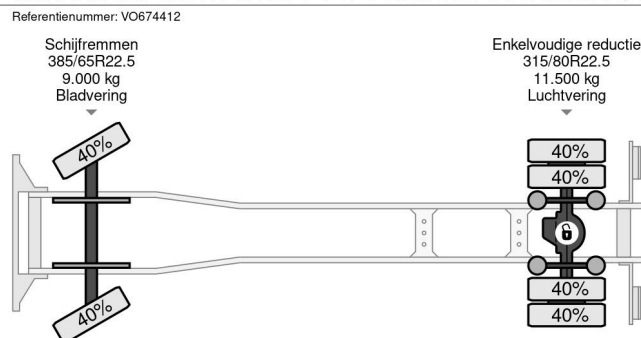

Volvo 4X2 HYVA LIFT 14T + REMOTE CONTROL TÜV TILL 11-2025

COMMON

Preis	€ 19.950,- ex MwSt
Id	VO674412
Marke	Volvo
Typ	4X2 HYVA LIFT 14T + REMOTE CONTROL TÜV TILL 11-2025
Baujahr	2013
Kilometerstand	537.739 km
Konstruktion	Portalarmssystem
Bruttogewicht	20.000 kg
Schadstoffklasse	5

Volvo FM 330 4X2 HYVA LIFT 14T + REMOTE CONTROL T...
Referenznummer: VO674412

PROPERTIES

Datum der erstzulassung	19-11-2013
Tüv-ablaufdatum	19-11-2025
Nummernschild	79-BDH-5
Kraftstoffart	Diesel
Getriebe	Automatik
Fahrzeug-identifizierungsnummer	YV2J1D1A2EB674412
Radformel	4x2
Anzahl der achsen	2
Gewicht	10.840 kg
Zylinderzahl	6
Leistung in kw	248
Leistung in ps	337
Radstand	370 cm
Nutzlast	9.160 kg
Länge	670 cm
Breite	255 cm