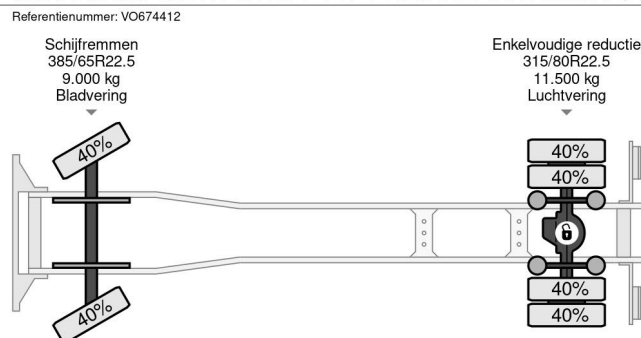

## COMMON

Preis	€ 19.950,- ex MwSt
Id	VO674412
Marke	Volvo
Typ	4X2 HYVA LIFT 14T + REMOTE CONTROL TÜV TILL 11-2025
Baujahr	2013
Kilometerstand	537.739 km
Konstruktion	Portalarmssystem
Bruttogewicht	20.000 kg
Schadstoffklasse	5

## PROPERTIES

Datum der erstzulassung	19-11-2013
Tüv-ablaufdatum	19-11-2025
Nummernschild	79-BDH-5
Kraftstoffart	Diesel
Getriebe	Automatik
Fahrzeug-identifizierungsnummer	YV2J1D1A2EB674412
Radformel	4x2
Anzahl der achsen	2
Gewicht	10.840 kg
Zylinderzahl	6
Leistung in kw	248
Leistung in ps	337
Radstand	370 cm
Nutzlast	9.160 kg
Länge	670 cm
Breite	255 cm