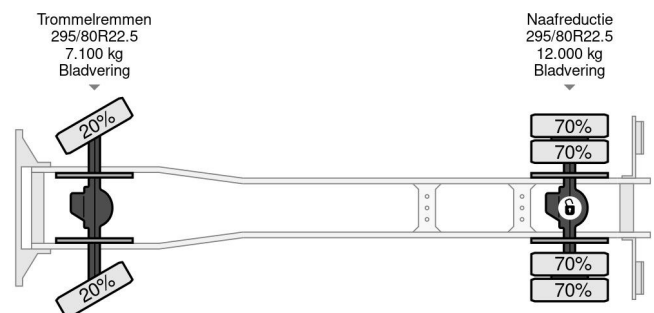

MAN 4X4 - EURO 5 + PALFINGER PK 12000 + FULL STEEL SUSP.

COMMON

Preis	€ 42.950,- ex MwSt
Id	MA237188-K
Marke	MAN
Typ	4X4 - EURO 5 + PALFINGER PK 12000 + FULL STEEL SUSP.
Baujahr	2009
Kilometerstand	109.089 km
Konstruktion	Kranwagen
Bruttogewicht	18.000 kg
Schadstoffklasse	5

MAN TGM 18.290 4X4 - EURO 5 + PALFINGER PK 12000 + ...

Referentienummer: MA237188-K

PROPERTIES

Datum der eratzulassung	14-10-2009
Kraftstoffart	Diesel
Getriebe	Schaltgetriebe
Fahrzeug-identifizierungsnummer	WMAN38ZZ19Y237188
Radformel	4x4
Anzahl der achsen	2
Gewicht	6.105 kg
Leistung in kw	213
Leistung in ps	290
Nutzlast	11.895 kg