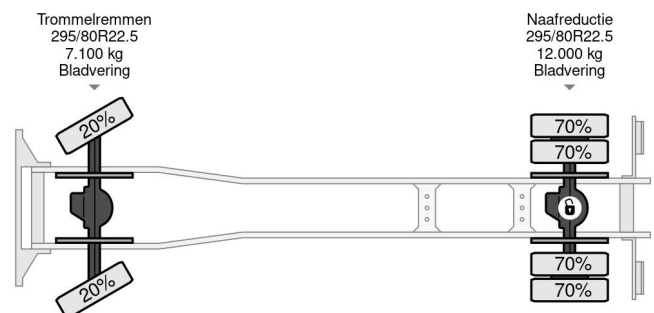

BESCHREIBUNG

VIDEO AVAILABLE