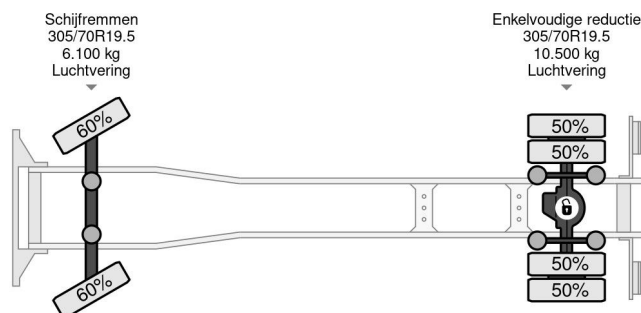

Mercedes-Benz Atego 1823 4X2 FALKOM 5000 + REMOTE ...

Referentienummer: MB858154-K

PROPERTIES

Tüv-ablaufdatum	30-05-2025
Nummernschild	03-BDV-3
Kraftstoffart	Diesel
Getriebe	Automatik
Fahrzeug-identifizierungsnummer	WDB9670271L858154
Radformel	4x2
Anzahl der achsen	2
Gewicht	10.775 kg
Zylinderzahl	6
Leistung in kw	175
Leistung in ps	238
Radstand	476 cm
Nutzlast	5.225 kg
Länge	890 cm
Breite	252 cm