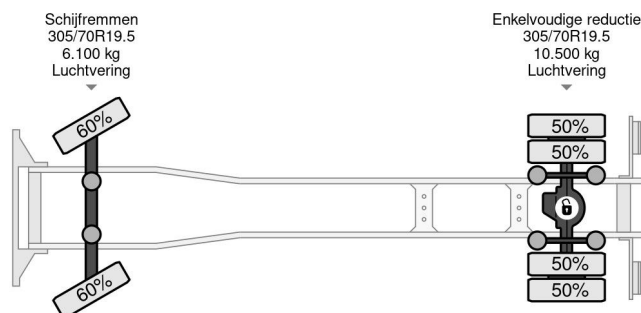

## PROPERTIES

Tüv-ablaufdatum	30-05-2025
Nummernschild	03-BDV-3
Kraftstoffart	Diesel
Getriebe	Automatik
Fahrzeug-identifizierungsnummer	WDB9670271L858154
Radformel	4x2
Anzahl der achsen	2
Gewicht	10.775 kg
Zylinderzahl	6
Leistung in kw	175
Leistung in ps	238
Radstand	476 cm
Nutzlast	5.225 kg
Länge	890 cm
Breite	252 cm