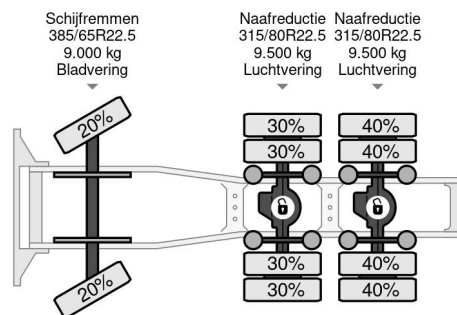

Volvo 6X4 RETARDER BIG AXLES HUB REDUCTION

COMMON

Preis	Auf Anfrage ex MwSt
Id	VO656109
Marke	Volvo
Typ	6X4 RETARDER BIG AXLES HUB REDUCTION
Baujahr	2013
Kilometerstand	896.457 km
Konstruktion	Standard-SZM
Bruttogewicht	34.000 kg
Schadstoffklasse	5

Volvo FM 500 6X4 RETARDER BIG AXLES HUB REDUCTION

Referenznummer: VO656109

PROPERTIES

Datum der erstzulassung	11-10-2013
Nummernschild	68-BDF-4
Kraftstoffart	Diesel
Getriebe	Automatik
Fahrzeug-identifizierungsnummer	YV2JG30D6DB656109
Radformel	6x4
Anzahl der achsen	3
Gewicht	10.760 kg
Zylinderzahl	6
Leistung in kw	375
Leistung in ps	510
Radstand	457 cm
Nutzlast	23.240 kg
Länge	678 cm
Breite	255 cm