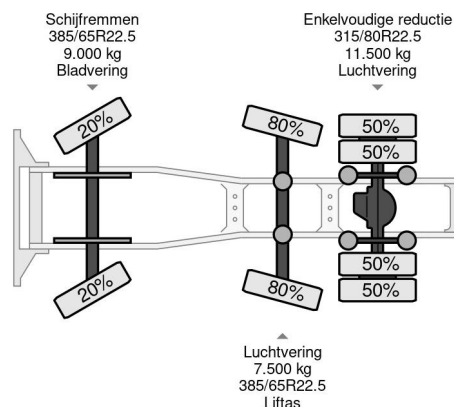

## COMMON

Preis	Auf Anfrage ex MwSt
Id	VO695762
Marke	Volvo
Typ	6X2 RETARDER DYNAMIC STEERING I PARK COOL LIFT/STEERING AXLE
Baujahr	2014
Kilometerstand	941.357 km
Konstruktion	Standard-SZM
Bruttogewicht	31.000 kg
Schadstoffklasse	6

## PROPERTIES

Datum der erstzulassung	13-05-2014
Tüv-ablaufdatum	20-03-2025
Nummernschild	28-BDV-5
Kraftstoffart	Diesel
Getriebe	Automatik
Fahrzeug-identifizierungsnummer	YV2RT60C8EB695762
Radformel	6x2
Anzahl der achsen	3
Gewicht	9.510 kg
Zylinderzahl	6
Leistung in kw	405
Leistung in ps	551
Radstand	460 cm
Nutzlast	21.490 kg
Länge	700 cm
Breite	255 cm