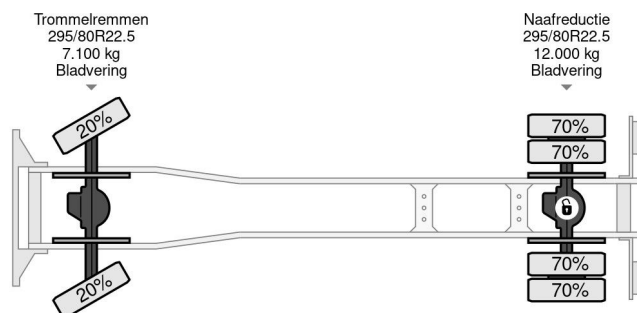

MAN TGM 18.290 4X4 - EURO 5 + PALFINGER PK 12000 + ...

Referenznummer: MA237188

PROPERTIES

Datum der erstzulassung	14-10-2009
Kraftstoffart	Diesel
Getriebe	Schaltgetriebe
Fahrzeug-identifizierungsnummer	WMAN38ZZ19Y237188
Radformel	4x4
Anzahl der achsen	2
Gewicht	6.105 kg
Leistung in kw	213
Leistung in ps	290
Konstruktionsmaße (l/b/h)	
Nutzlast	11.895 kg