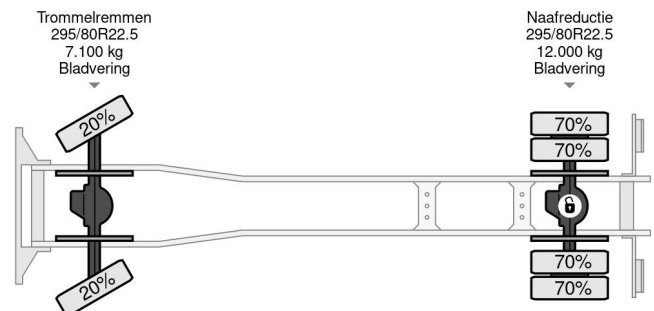

## PROPERTIES

Datum der eratzulassung	14-10-2009
Kraftstoffart	Diesel
Getriebe	Schaltgetriebe
Fahrzeug-identifizierungsnummer	WMAN38ZZ19Y237188
Radformel	4x4
Anzahl der achsen	2
Gewicht	6.105 kg
Leistung in kw	213
Leistung in ps	290
KonstruktionsmaÙe (l/b/h)	
Nutzlast	11.895 kg