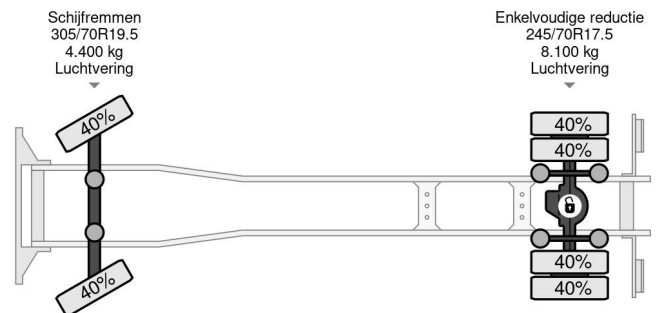

## COMMON

Preis	€ 49.950,- ex MwSt
Id	MB793845 + MOM18023-2
Marke	Mercedes-Benz
Typ	4X2 MOETEFINDT + MOETEFINDT HANGER + WINCHES + REMOTE CONTROL
Baujahr	2013
Kilometerstand	969.485 km
Konstruktion	Autotransporter
Bruttogewicht	11.990 kg
Schadstoffklasse	6

## PROPERTIES

Datum der erstzulassung	10-12-2013
Tüv-ablaufdatum	15-02-2025
Nummernschild	94-BRN-5
Kraftstoffart	Diesel
Getriebe	Automatik
Fahrzeug-identifizierungsnummer	WDB9670281L793845
Radformel	4x2
Anzahl der achsen	2
Gewicht	7.210 kg
Zylinderzahl	6
Leistung in kw	175
Leistung in ps	238
Radstand	542 cm
Konstruktionsmaße (l/b/h)	
Nutzlast	4.780 kg
Länge	1.010 cm
Breite	255 cm
Höhe	400 cm