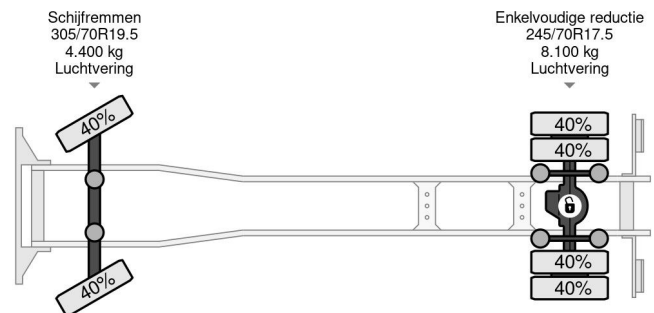

Mercedes-Benz 4X2 MOETEFINDT + MOETEFINDT HANGER + WINCHES + REMOTE CONTROL

COMMON

Preis	€ 49.950,- ex MwSt
Id	MB793845 + MOM18023-2
Marke	Mercedes-Benz
Typ	4X2 MOETEFINDT + MOETEFINDT HANGER + WINCHES + REMOTE CONTROL
Baujahr	2013
Kilometerstand	969.485 km
Konstruktion	Autotransporter
Bruttogewicht	11.990 kg
Schadstoffklasse	6

Mercedes-Benz Atego 1224 4X2 MOETEFINDT + MOETEFINDT...

Referentienummer: MB793845 + MOM18023-2

PROPERTIES

Datum der erstzulassung	10-12-2013
Tüv-ablaufdatum	15-02-2025
Nummernschild	94-BRN-5
Kraftstoffart	Diesel
Getriebe	Automatik
Fahrzeug-identifizierungsnummer	WDB9670281L793845
Radformel	4x2
Anzahl der achsen	2
Gewicht	7.210 kg
Zylinderzahl	6
Leistung in kw	175
Leistung in ps	238
Radstand	542 cm
Konstruktionsmaße (l/b/h)	
Nutzlast	4.780 kg
Länge	1.010 cm
Breite	255 cm
Höhe	400 cm