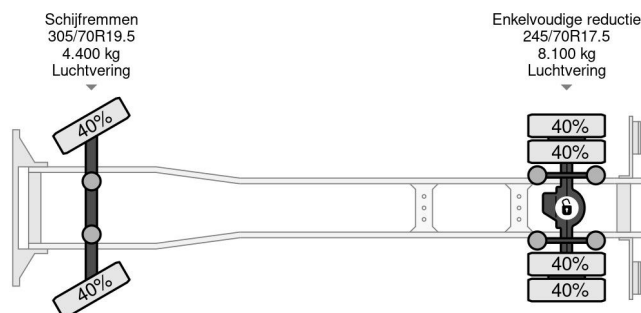

Mercedes-Benz 4X2 MOETEFINDT + MOETEFINDT HANGER + WINCHES + REMOTE CONTROL

COMMON

Preis	€ 49.950,- ex MwSt
Id	MB793845 + MOM18023-2
Marke	Mercedes-Benz
Typ	4X2 MOETEFINDT + MOETEFINDT HANGER + WINCHES + REMOTE CONTROL
Baujahr	2013
Kilometerstand	969.485 km
Konstruktion	Autotransporter
Bruttogewicht	11.990 kg
Schadstoffklasse	6

Mercedes-Benz Atego 1224 4X2 MOETEFINDT + MOETEFINDT...

Referenznummer: MB793845 + MOM18023-2

PROPERTIES

Datum der erstzulassung	10-12-2013
Tüv-ablaufdatum	15-02-2025
Nummernschild	94-BRN-5
Kraftstoffart	Diesel
Getriebe	Automatik
Fahrzeug-identifizierungsnummer	WDB9670281L793845
Radformel	4x2
Anzahl der achsen	2
Gewicht	7.210 kg
Zylinderzahl	6
Leistung in kw	175
Leistung in ps	238
Radstand	542 cm
Konstruktionsmaße (l/b/h)	
Nutzlast	4.780 kg
Länge	1.010 cm
Breite	255 cm
Höhe	400 cm