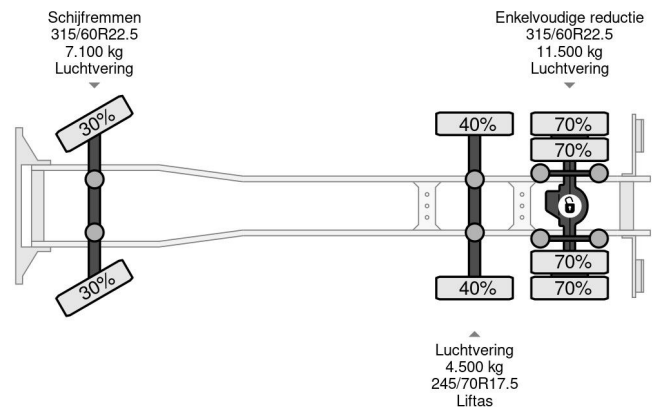

# MAN 23.440 - ROLFO + ROLFO HANGER - CAR TRANSPORTER - 6X2 - EURO 6

## COMMON

Preis	€ 39.750,- ex MwSt
Id	MA642113+RO080435-2
Marke	MAN
Typ	23.440 - ROLFO + ROLFO HANGER - CAR TRANSPORTER - 6X2 - EURO 6
Baujahr	2014
Kilometerstand	1.379.536 km
Konstruktion	Autotransporter
Bruttogewicht	23.100 kg
Schadstoffklasse	6

MAN TGS 23.440 - ROLFO + ROLFO HANGER - CAR T... 6x2

Referenznummer: MA642113+RO080435-2

## PROPERTIES

Datum der eratzulassung	27-03-2014
Kraftstoffart	Diesel
Getriebe	Automatik
Fahrzeug-identifizierungsnummer	WMA15SZZ2EM642113
Radformel	6x2
Anzahl der achsen	3
Gewicht	13.160 kg
Leistung in kw	324
Leistung in ps	441
Konstruktionsmaße (l/b/h)	
Nutzlast	9.940 kg