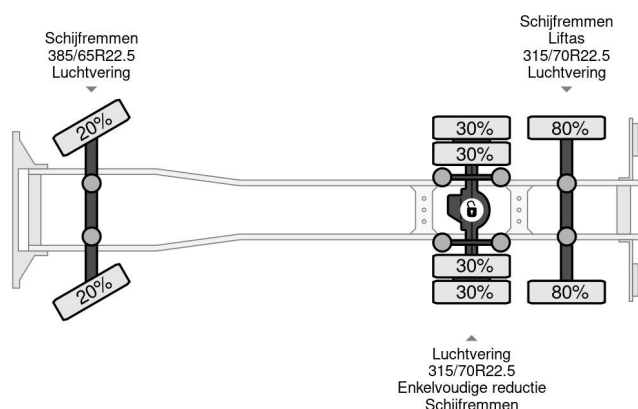

Scania P320 6X2 HIAB 144 CRANE + HIAB HOOK 20T + R...
Referenznummer: SC336400

BESCHREIBUNG

- VIDEO AVAILABLE
- VIDEO CRANE
- VIDEO HOOK