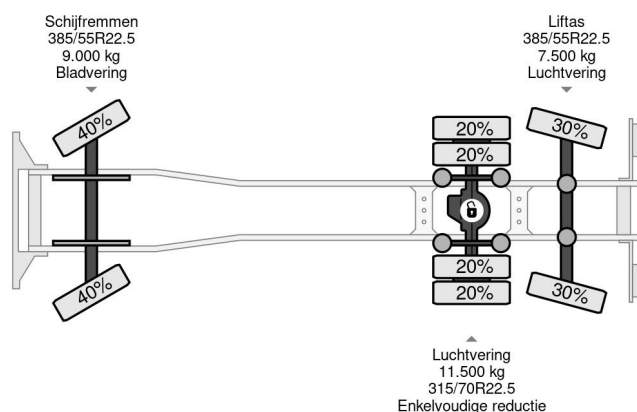

Scania 6X2 LIFT/STEERING AXLE EURO 5 ONLY 454892 KM

COMMON

Preis	€ 15.950,- ex MwSt
Id	SC284502
Marke	Scania
Typ	6X2 LIFT/STEERING AXLE EURO 5 ONLY 454892 KM
Baujahr	2012
Kilometerstand	454.892 km
Konstruktion	Fahrgestell mit Fahrerhaus
Bruttogewicht	28.000 kg
Schadstoffklasse	5

Scania G400 6X2 LIFT/STEERING AXLE EURO 5 ONLY 454...

Referentienummer: SC284502

PROPERTIES

Datum der erstzulassung	27-04-2012
Tüv-ablaufdatum	04-02-2025
Nummernschild	BZ-VX-32
Kraftstoffart	Diesel
Getriebe	Automatik
Fahrzeug-identifizierungsnummer	XLEG6X20005284502
Radformel	6x2
Anzahl der achsen	3
Gewicht	18.205 kg
Zylinderzahl	6
Leistung in kw	294
Leistung in ps	400
Radstand	645 cm
Nutzlast	9.795 kg
Länge	980 cm
Breite	255 cm