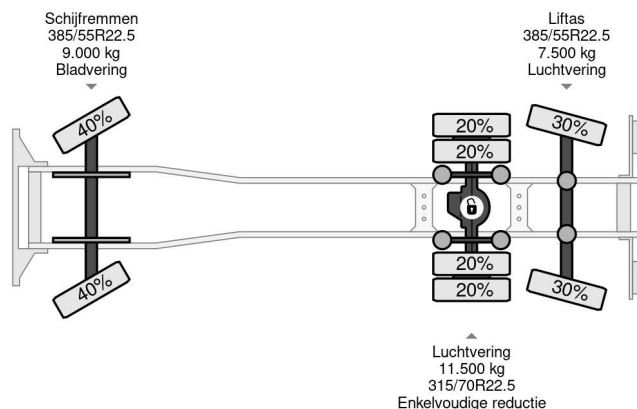

Scania 6X2 LIFT/STEERING AXLE EURO 5 ONLY 454892 KM

COMMON

Preis	€ 15.950,- ex MwSt
Id	SC284502
Marke	Scania
Typ	6X2 LIFT/STEERING AXLE EURO 5 ONLY 454892 KM
Baujahr	2012
Kilometerstand	454.892 km
Konstruktion	Fahrgestell mit Fahrerhaus
Bruttogewicht	28.000 kg
Schadstoffklasse	5

Scania G400 6X2 LIFT/STEERING AXLE EURO 5 ONLY 454...

Referentienummer: SC284502

PROPERTIES

Datum der erstzulassung	27-04-2012
Tüv-ablaufdatum	04-02-2025
Nummernschild	BZ-VX-32
Kraftstoffart	Diesel
Getriebe	Automatik
Fahrzeug-identifizierungsnummer	XLEG6X20005284502
Radformel	6x2
Anzahl der achsen	3
Gewicht	18.205 kg
Zylinderzahl	6
Leistung in kw	294
Leistung in ps	400
Radstand	645 cm
Nutzlast	9.795 kg
Länge	980 cm
Breite	255 cm