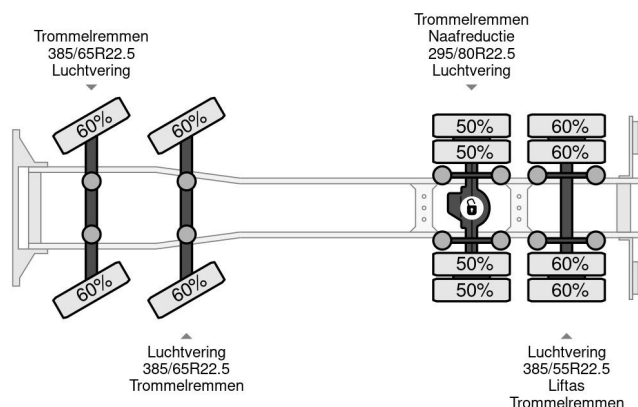

## PROPERTIES

Datum der erstzulassung	19-03-2002
Kraftstoffart	Diesel
Getriebe	Schaltgetriebe
Fahrzeug-identifizierungsnummer	YV2J4DAC12A541814
Radformel	8x2
Anzahl der achsen	4
Gewicht	21.755 kg
Leistung in kw	309
Leistung in ps	420
Konstruktionsmaße (l/b/h)	
Nutzlast	13.245 kg