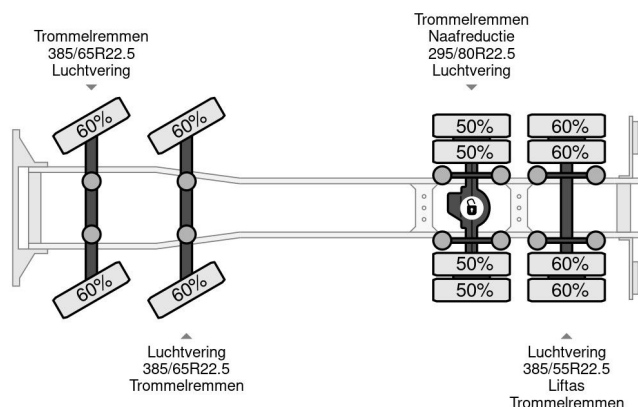

Volvo 8X2 PALFINGER PK44002 + JIB PJ115 + REMOTE CONTROL

COMMON

Preis	€ 49.950,- ex MwSt
Id	VO541814
Marke	Volvo
Typ	8X2 PALFINGER PK44002 + JIB PJ115 + REMOTE CONTROL
Baujahr	2002
Kilometerstand	486.706 km
Konstruktion	Ladepritsche
Bruttogewicht	35.000 kg
Schadstoffklasse	3

Volvo FM 12.420 8X2 PALFINGER PK44002 + JIB PJ115 + ...

Referentienummer: VO541814

PROPERTIES

Datum der erstzulassung	19-03-2002
Kraftstoffart	Diesel
Getriebe	Schaltgetriebe
Fahrzeug-identifizierungsnummer	YV2J4DAC12A541814
Radformel	8x2
Anzahl der achsen	4
Gewicht	21.755 kg
Leistung in kw	309
Leistung in ps	420
Konstruktionsmaße (l/b/h)	
Nutzlast	13.245 kg