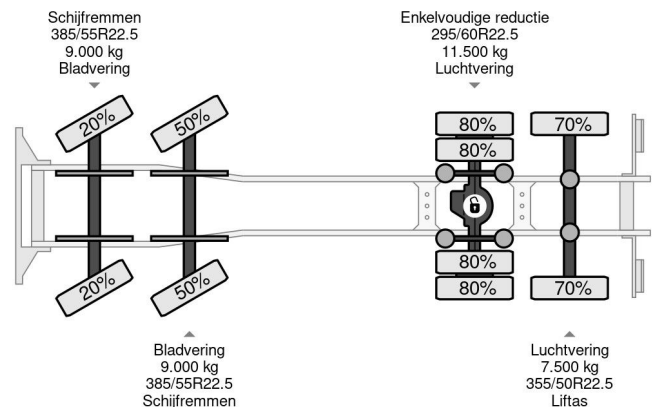

BESCHREIBUNG

VIDEO AVAILABLE