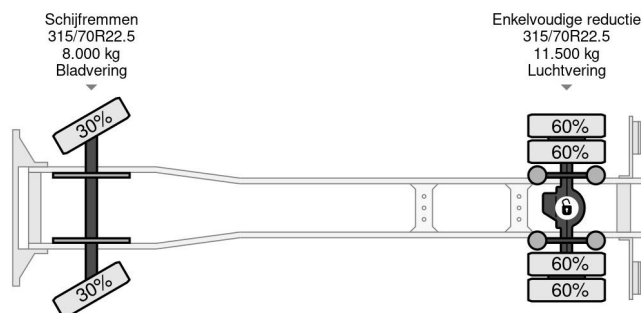

## COMMON

Preis	€ 32.950,- ex MwSt
Id	VO878212-2
Marke	Volvo
Typ	4X2 EURO 6 360 DEGREES CAMERA DHOLLANDIA 2000 KG TÜV TILL 09- 2025
Baujahr	2018
Kilometerstand	501.349 km
Konstruktion	Koffer
Bruttogewicht	21.000 kg
Schadstoffklasse	6

## PROPERTIES

Datum der erstzulassung	24-09-2018
Tüv-ablaufdatum	24-09-2025
Nummernschild	32-BLJ-5
Kraftstoffart	Diesel
Getriebe	Automatik
Fahrzeug-identifizierungsnummer	YV2X922A6JB878212
Radformel	4x2
Anzahl der achsen	2
Gewicht	9.870 kg
Zylinderzahl	6
Leistung in kw	278
Leistung in ps	378
Radstand	520 cm
Konstruktionsmaße (l/b/h)	
Nutzlast	11.130 kg
Länge	940 cm
Breite	255 cm