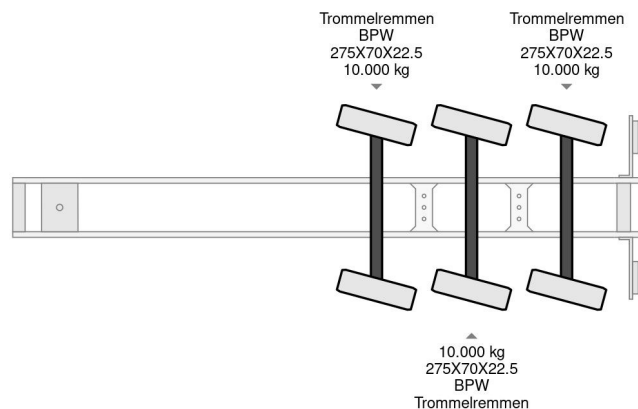

Nootboom GESTUURD, 7,95 METER UITSCHUIFBAAR

COMMON

Preis	Auf Anfrage ex MwSt
Id	NO023548-G
Marke	Nootboom
Typ	GESTUURD, 7,95 METER UITSCHUIFBAAR
Baujahr	1997
Konstruktion	Ladepritsche
Bruttogewicht	48.000 kg

PROPERTIES

Datum der erstzulassung	23-01-1997
Nummernschild	OF-26-BP
Fahrzeug-identifizierungsnummer	XL9000000T0023548
Anzahl der achsen	3
Gewicht	11.400 kg
Radstand	75 cm
Konstruktionsmaße (l/b/h)	
Nutzlast	36.600 kg
Breite	250 cm

ZUBEHÖR

- Antiblockiersystem
- Zentralschmierung

Nootboom GESTUURD, 7,95 METER UITSCHUIFBAAR

Referenznummer: NO023548-G

BESCHREIBUNG

1030098362