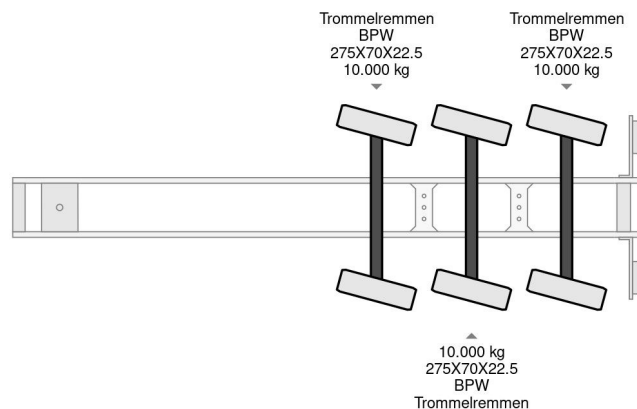

Nootboom GESTUURD, 7,95 METER UITSCHUIFBAAR

COMMON

Preis	Auf Anfrage ex MwSt
Id	NO023548-G
Marke	Nootboom
Typ	GESTUURD, 7,95 METER UITSCHUIFBAAR
Baujahr	1997
Konstruktion	Ladepritsche
Bruttogewicht	48.000 kg

PROPERTIES

Datum der erstzulassung	23-01-1997
Nummernschild	OF-26-BP
Fahrzeug-identifizierungsnummer	XL9000000T0023548
Anzahl der achsen	3
Gewicht	11.400 kg
Radstand	75 cm
Konstruktionsmaße (l/b/h)	
Nutzlast	36.600 kg
Breite	250 cm

Nootboom GESTUURD, 7,95 METER UITSCHUIFBAAR

Referentienummer: NO023548-G

ZUBEHÖR

- Antiblockiersystem
- Zentralschmierung

BESCHREIBUNG

1030098362