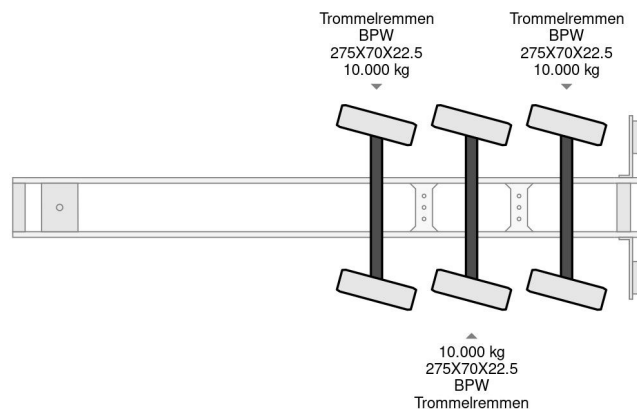

Nootboom GESTUURD, 7,95 METER UITSCHUIFBAAR

COMMON

Preis	Auf Anfrage ex MwSt
Id	NO023548-G
Marke	Nootboom
Typ	GESTUURD, 7,95 METER UITSCHUIFBAAR
Baujahr	1997
Konstruktion	Ladepritsche
Bruttogewicht	48.000 kg

PROPERTIES

Datum der eratzulassung	23-01-1997
Nummernschild	OF-26-BP
Fahrzeug-identifizierungsnummer	XL9000000T0023548
Anzahl der achsen	3
Gewicht	11.400 kg
Radstand	75 cm
Konstruktionsmaße (l/b/h)	
Nutzlast	36.600 kg
Breite	250 cm

Nootboom GESTUURD, 7,95 METER UITSCHUIFBAAR

Referenznummer: NO023548-G

ZUBEHÖR

- Antiblockiersystem
- Zentralschmierung

BESCHREIBUNG

1030098362