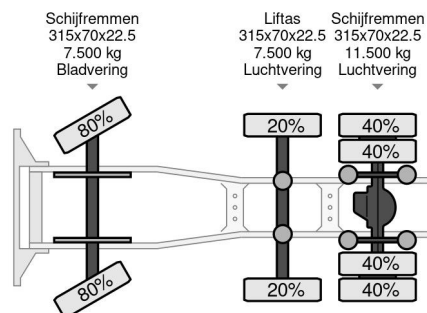

Volvo 6X2 - ONLY 507675 KM

COMMON

Preis	Auf Anfrage ex MwSt
Id	VO710197
Marke	Volvo
Typ	6X2 - ONLY 507675 KM
Baujahr	2011
Kilometerstand	507.675 km
Konstruktion	Standard-SZM
Bruttogewicht	26.500 kg
Schadstoffklasse	5

Volvo FM 370 6X2 - ONLY 507675 KM

Referenznummer: VO710197

PROPERTIES

Datum der eratzulassung	05-04-2011
Nummernschild	BZ-DD-26
Kraftstoffart	Diesel
Getriebe	Automatik
Fahrzeug-identifizierungsnummer	YV2J1E1C7BA710197
Radformel	6x2
Anzahl der achsen	3
Gewicht	8.216 kg
Zylinderzahl	6
Leistung in kw	278
Leistung in ps	378
Radstand	390 cm
Nutzlast	18.284 kg
Länge	628 cm
Breite	255 cm