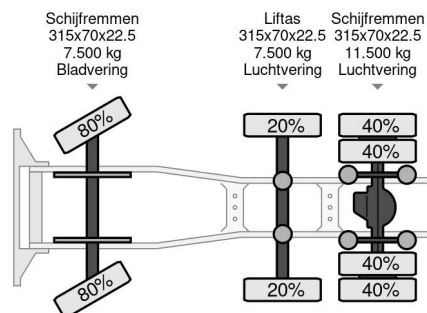

Volvo 6X2 EURO 6 ONLY 507675 KM

COMMON

Preis	Auf Anfrage ex MwSt
Id	VO710197
Marke	Volvo
Typ	6X2 EURO 6 ONLY 507675 KM
Baujahr	2011
Kilometerstand	507.675 km
Konstruktion	Standard-SZM
Bruttogewicht	26.500 kg
Schadstoffklasse	5

Volvo FM 370 6X2 EURO 6 ONLY 507675 KM

Referenznummer: VO710197

PROPERTIES

Datum der eratzulassung	05-04-2011
Nummernschild	BZ-DD-26
Kraftstoffart	Diesel
Getriebe	Automatik
Fahrzeug-identifizierungsnummer	YV2J1E1C7BA710197
Radformel	6x2
Anzahl der achsen	3
Gewicht	8.216 kg
Zylinderzahl	6
Leistung in kw	278
Leistung in ps	378
Radstand	390 cm
Nutzlast	18.284 kg
Länge	628 cm
Breite	255 cm