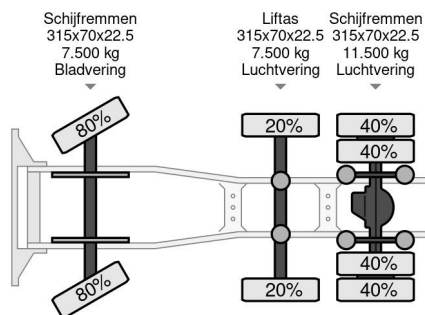

Volvo 6X2 - ONLY 507675 KM

COMMON

Preis	Auf Anfrage ex MwSt
Id	VO710197
Marke	Volvo
Typ	6X2 - ONLY 507675 KM
Baujahr	2011
Kilometerstand	507.675 km
Konstruktion	Standard-SZM
Bruttogewicht	26.500 kg
Schadstoffklasse	5

Volvo FM 370 6X2 - ONLY 507675 KM

Referenznummer: VO710197

PROPERTIES

Datum der eratzulassung	05-04-2011
Nummernschild	BZ-DD-26
Kraftstoffart	Diesel
Getriebe	Automatik
Fahrzeug-identifizierungsnummer	YV2J1E1C7BA710197
Radformel	6x2
Anzahl der achsen	3
Gewicht	8.216 kg
Zylinderzahl	6
Leistung in kw	278
Leistung in ps	378
Radstand	390 cm
Nutzlast	18.284 kg
Länge	628 cm
Breite	255 cm