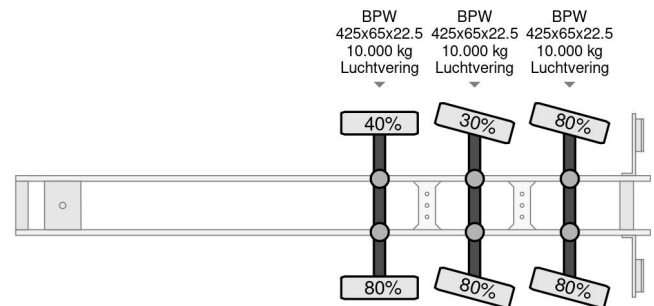

Kwb 2 AXLE STEERING

COMMON

Preis	Auf Anfrage ex MwSt
Id	KW148020-G
Marke	Kwb
Typ	2 AXLE STEERING
Baujahr	2007
Konstruktion	Ladepritsche
Bruttogewicht	48.000 kg

PROPERTIES

Datum der erstzulassung	20-09-2007
Nummernschild	OJ-56-ZV
Fahrzeug-identifizierungsnummer	YA9P483HS7B148020
Anzahl der achsen	3
Gewicht	8.440 kg
Radstand	1.010 cm
Konstruktionsmaße (l/b/h)	
Nutzlast	39.560 kg
Länge	1.378 cm
Breite	255 cm

KWB 2 AXLE STEERING

Referenznummer: KW148020-G

ZUBEHÖR

- Antiblockiersystem

BESCHREIBUNG

6075557701