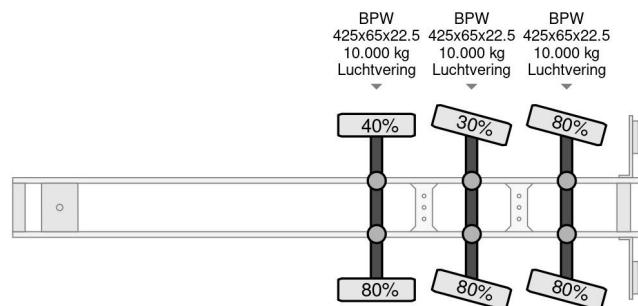

ZUBEHÖR

- Antiblockiersystem

BESCHREIBUNG

6075557701