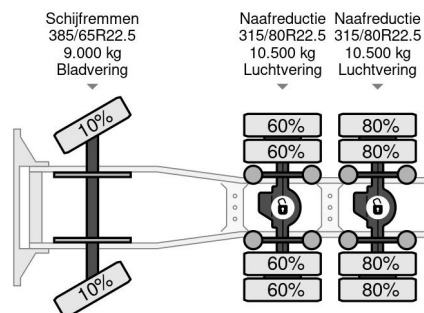

Volvo 6X4 - EURO 6 + BIG AXLES + KIPPER HYDR.

COMMON

Preis	€ 42.950,- ex MwSt
Id	VO808900
Marke	Volvo
Typ	6X4 - EURO 6 + BIG AXLES + KIPPER HYDR.
Baujahr	2017
Kilometerstand	519.825 km
Konstruktion	Standard-SZM
Bruttogewicht	26.000 kg
Schadstoffklasse	6

Volvo FH 500 6X4 - EURO 6 + BIG AXLES + KIPPER HYDR.

Referentienummer: VO808900

PROPERTIES

Datum der erstzulassung	09-08-2017
Kraftstoffart	Diesel
Getriebe	Automatik
Fahrzeug-identifizierungsnummer	YV2RT40D3HA808900
Radformel	6x4
Anzahl der achsen	3
Gewicht	10.400 kg
Leistung in kw	375
Leistung in ps	510
Nutzlast	15.600 kg