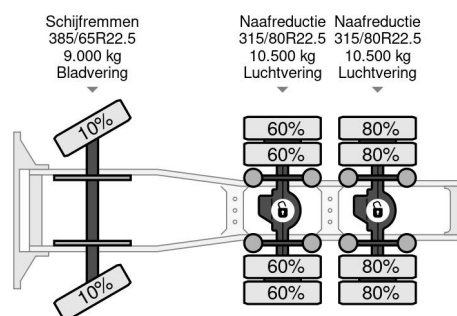

PROPERTIES

Datum der eratzulassung	09-08-2017
Kraftstoffart	Diesel
Getriebe	Automatik
Fahrzeug-identifizierungsnummer	YV2RT40D3HA808900
Radformel	6x4
Anzahl der achsen	3
Gewicht	10.400 kg
Leistung in kw	375
Leistung in ps	510
Nutzlast	15.600 kg

Volvo FH 500 6X4 - EURO 6 + BIG AXLES + KIPPER HYDR.

Referentienummer: VO808900

BESCHREIBUNG

VIDEO AVAILABLE