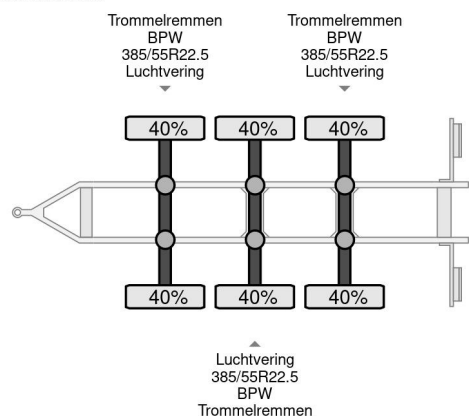

KEL-BERG D23B3 KIPPER 2011 3XBPW AXLE

COMMON

Preis	€ 8.950,- ex MwSt
Id	KEE15774-2
Marke	KEL-BERG
Typ	D23B3 KIPPER 2011 3XBPW AXLE
Baujahr	2011
Konstruktion	Kipper
Bruttogewicht	25.000 kg

PROPERTIES

Datum der eratzulassung	22-09-2011
Fahrzeug-identifizierungsnummer	SKBD24B209KE15774
Anzahl der achsen	3
Gewicht	5.100 kg
Konstruktionsmaße (l/b/h)	
Nutzlast	19.900 kg

Kel-Berg D23B3 KIPPER 2011 3XBPW AXLE

Referenznummer: KEE15774-2

ZUBEHÖR

BESCHREIBUNG

VIDEO AVAILABLE