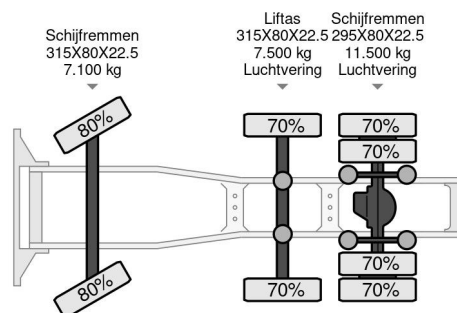

BESCHREIBUNG

6194311408
6194311409