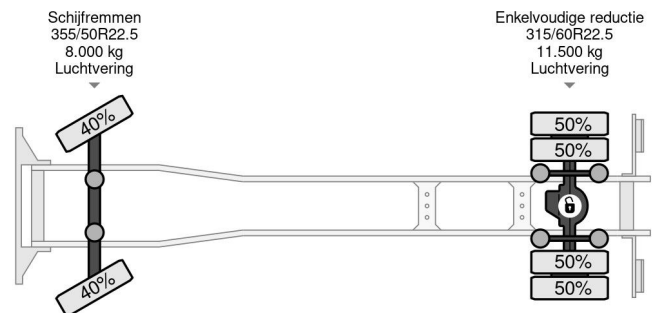

Mercedes-Benz 2027 4X2 DHOLLANDIA 3000 KG EURO 6 + WINCH TÜV TILL 05-2025

COMMON

Preis	Auf Anfrage ex MwSt
Id	MB048253
Marke	Mercedes-Benz
Typ	2027 4X2 DHOLLANDIA 3000 KG EURO 6 + WINCH TÜV TILL 05-2025
Baujahr	2016
Kilometerstand	449.686 km
Konstruktion	Autotransporter
Bruttogewicht	19.500 kg
Schadstoffklasse	6

MERCEDES-BENZ 2027 4X2 DHOLLANDIA 3000 KG EURO...

Referenznummer: MB048253

PROPERTIES

Datum der eratzulassung	23-05-2016
Tüv-ablaufdatum	23-05-2025
Nummernschild	53-BHG-6
Kraftstoffart	Diesel
Getriebe	Automatik
Fahrzeug-identifizierungsnummer	WDB96300310048253
Radformel	4x2
Anzahl der achsen	2
Gewicht	9.580 kg
Zylinderzahl	6
Leistung in kw	200
Leistung in ps	272
Radstand	610 cm
Konstruktionsmaße (l/b/h)	
Nutzlast	9.920 kg
Länge	1.085 cm
Breite	255 cm