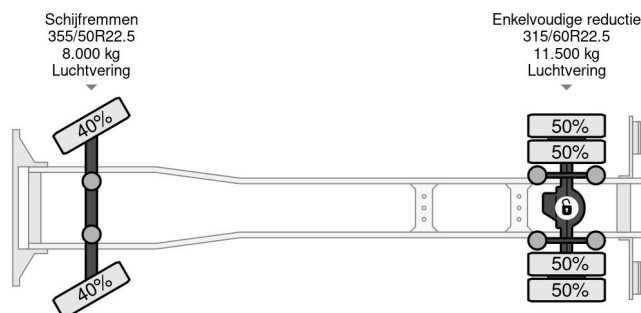

Mercedes-Benz 2027 4X2 DHOLLANDIA 3000 KG EURO 6 + WINCH TÜV TILL 05-2025

COMMON

Preis	€ 42.950,- ex MwSt
Id	MB048253
Marke	Mercedes-Benz
Typ	2027 4X2 DHOLLANDIA 3000 KG EURO 6 + WINCH TÜV TILL 05-2025
Baujahr	2016
Kilometerstand	449.686 km
Konstruktion	Autotransporter
Bruttogewicht	19.500 kg
Schadstoffklasse	6

Mercedes-Benz Antos 2027 4X2 DHOLLANDIA 3000 KG EU...

Referenznummer: MB048253

PROPERTIES

Datum der eratzulassung	23-05-2016
Tüv-ablaufdatum	23-05-2025
Nummernschild	53-BHG-6
Kraftstoffart	Diesel
Getriebe	Automatik
Fahrzeug-identifizierungsnummer	WDB96300310048253
Radformel	4x2
Anzahl der achsen	2
Gewicht	9.580 kg
Zylinderzahl	6
Leistung in kw	200
Leistung in ps	272
Radstand	610 cm
Konstruktionsmaße (l/b/h)	
Nutzlast	9.920 kg
Länge	1.085 cm
Breite	255 cm